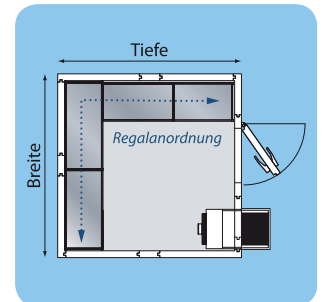

In verschiedenen Standardgrößen von S bis XXL erhalten Sie unser bewährtes Tecto Kühlzellenprogramm in den Wandstärken 80 oder 100 mm, bereits ausgestattet mit Viessmann Kühlaggregat und Regalsystem, zum einmaligen Paketpreis.

Tecto Kühlzellen ClassicEdition (80 mm) Temperaturbereich +3°C bis +19°C

Tecto ClassicEdition 80 Paket		Außenmaße in mm (B x L x H)	Paketpreis
S	Kühlaggregat CS 900 T	1800 x 1500 x 2410	
	Kühlaggregat CS 900 T	1800 x 1500 x 2110	
M	Kühlaggregat CS 900 T	2100 x 1800 x 2410	
	Kühlaggregat CS 900 T	2100 x 1800 x 2110	
L	Kühlaggregat CS 1300 T	2400 x 2100 x 2410	
	Kühlaggregat CS 1300 T	2400 x 2100 x 2110	
XL	Kühlaggregat CS 1300 T	2700 x 2400 x 2410	
	Kühlaggregat CS 1300 T	2700 x 2400 x 2110	
XXL	Kühlaggregat CS 2000 T	3000 x 2700 x 2410	
	Kühlaggregat CS 2000 T	3000 x 2700 x 2110	

Huckepack-Aggregat mit T-Regelung

Boden/Wand-Verbindung

Paketpreis inkl. Aluminiumregal Rega Almo Norm 20 und Kühlaggregat.
 Zellenhöhe 2410 mm und 2450 mm: Lichte Türmaße 800 x 2000 mm (Paket S: 600 x 2000 mm).
 Zellenhöhe 2110 mm und 2150 mm: Lichte Türmaße 800 x 1800 mm (Paket S: 600 x 1800 mm).
 Türseite ist Breitseite und das Aggregat links neben der Tür.
 Preise verstehen sich zzgl. Montagekosten und gesetzlicher Mwst..